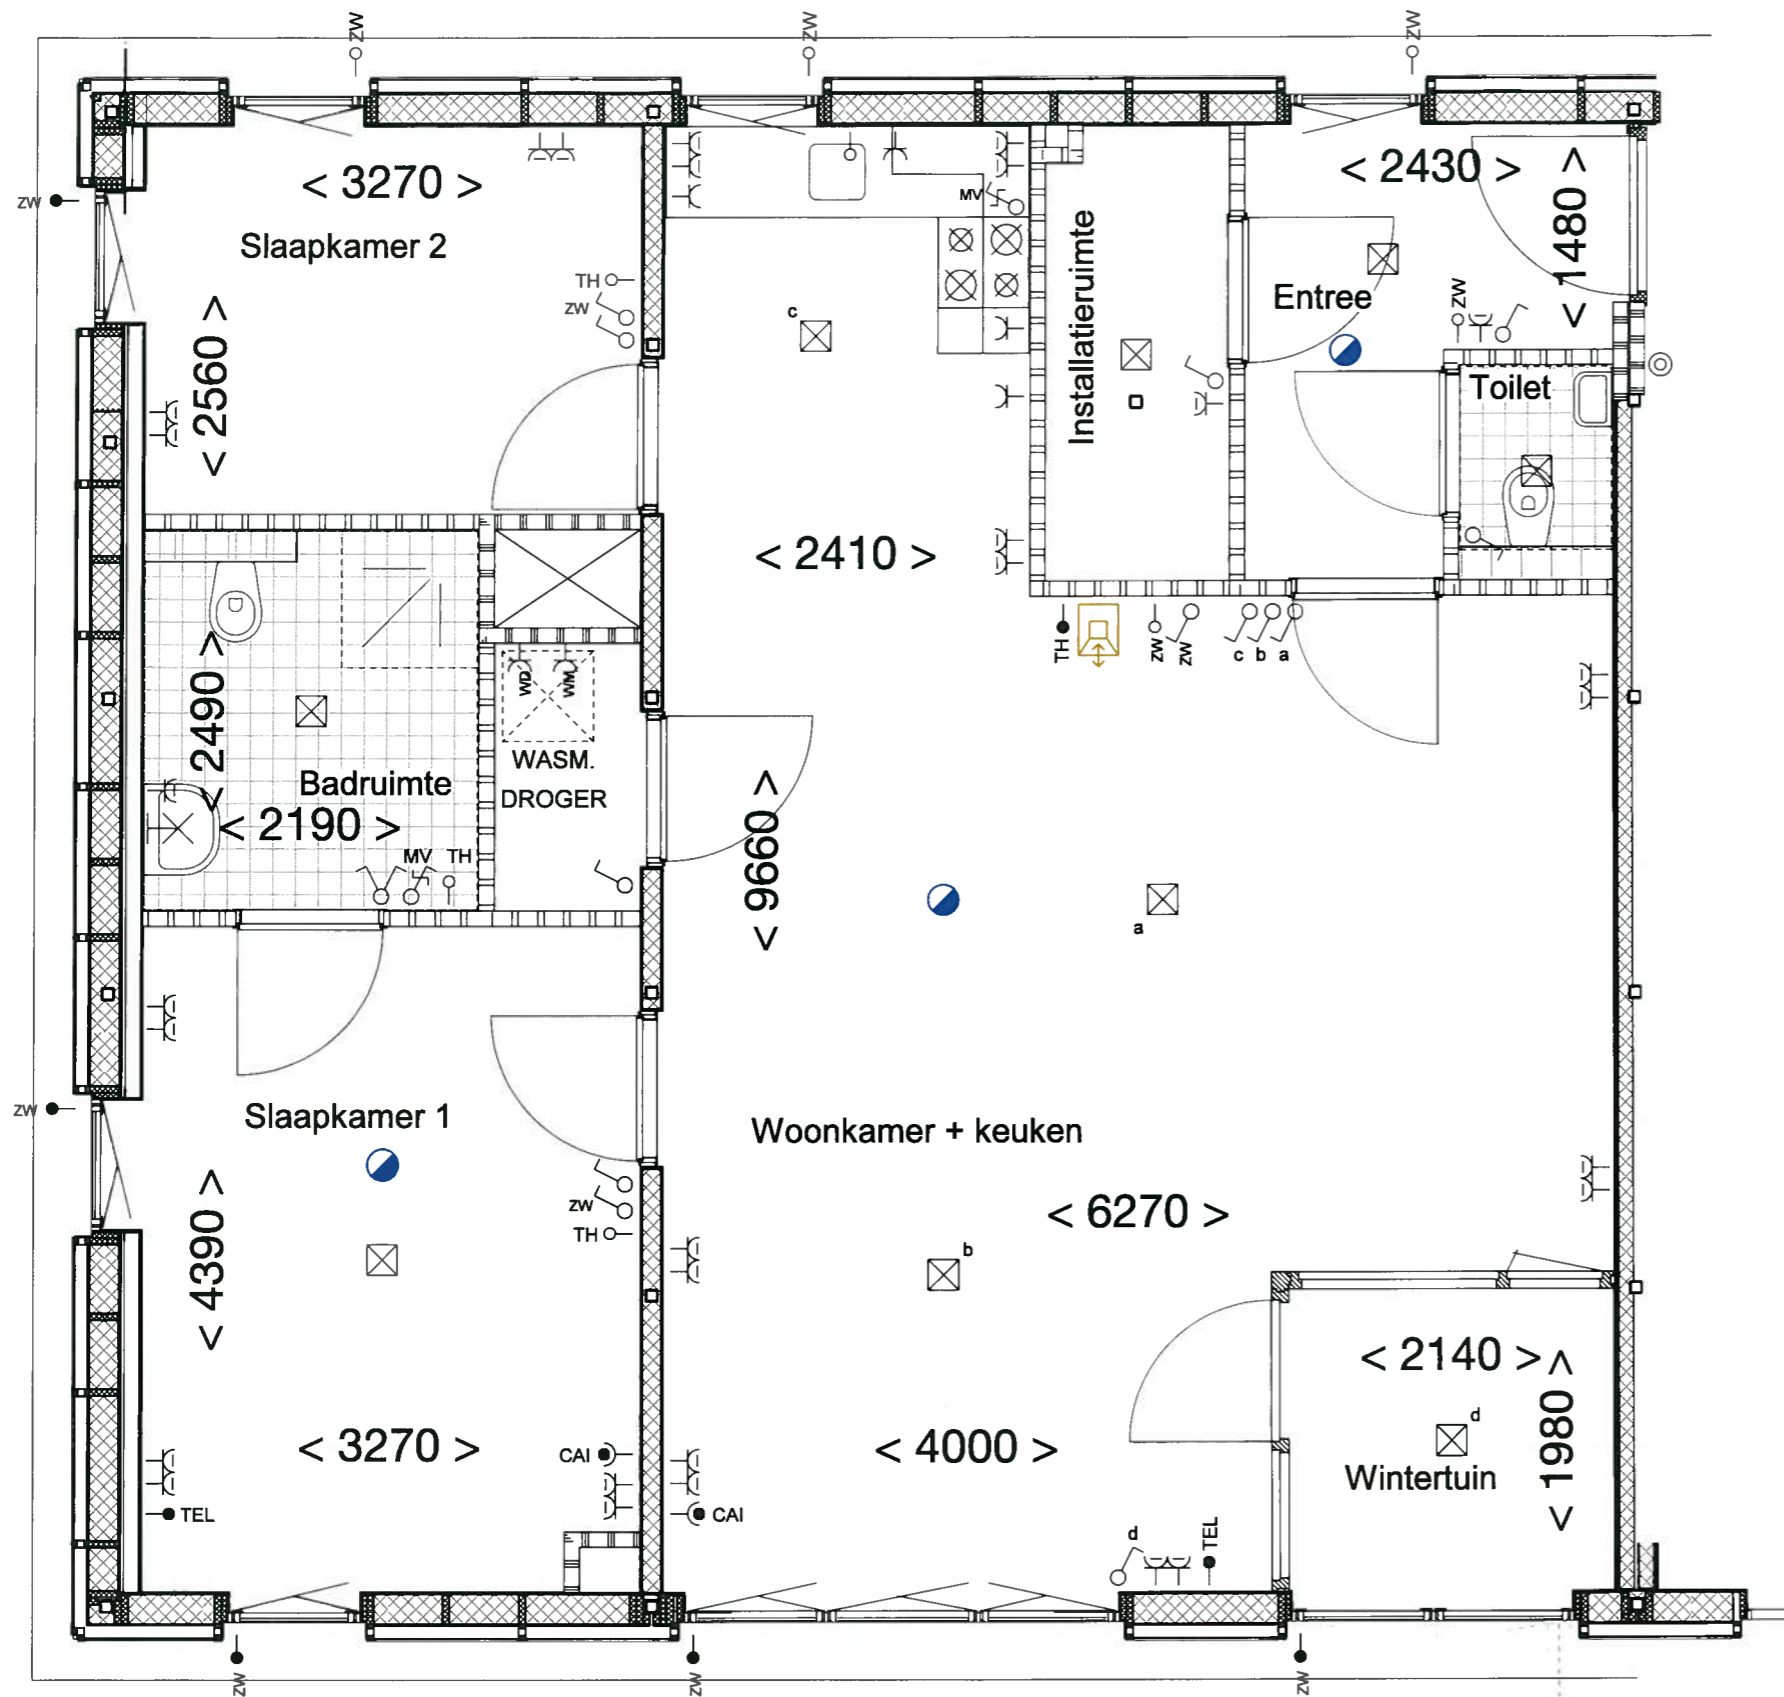

- Wisselschakelaar
- Enkelpolige Schakelaar
- mv standen schakelaar ventilatie
- zw schakelaar zonwering
- Enkele wandcontactdoos
- Enkele wandcontactdoos
- Dubbele wandcontactdoos
- TH Bedrade leiding thermostaat
- CAI Bedrade leiding t.b.v. Centrale antenne
- TEL Bedrade leiding t.b.v. Telefoon
- intercom systeem
- Beldrukker
- Wandlichtpunt
- Lichtpunt
- Rookmelder
- zw zonwering onbedraad
- zw zonwering bedraad

3e verdieping

DEZE TEKENING IS MET ALLE ZORGVULDIGHEID SAMENGESTELD.
ER KUNNEN GEEN RECHTEN WORDEN ONTLEEND AAN DEZE TEKENING.
ALLE MATEN IN MILLIMETERS.
DE WONING HEEFT IN HET GEBOUW EEN EXTRA BERGING

project
Uitbreiding Bijsterhof
opdrachtgever
TBV Wonen
projectnummer
06659
schaal
1 : 50
onderwerp
Woningtype 6
getekend door
Mn
datum
30-08-2011
gewijzigd

postadres
Postbus 351
NL 5000 AJ Tilburg
telefoon & fax
+31 13 468 69 63
+31 13 467 13 85

project email
06659@datarchitecten.nl

dat
de architectenwerkgroep tilburg

VERHUUR

WT-116VH