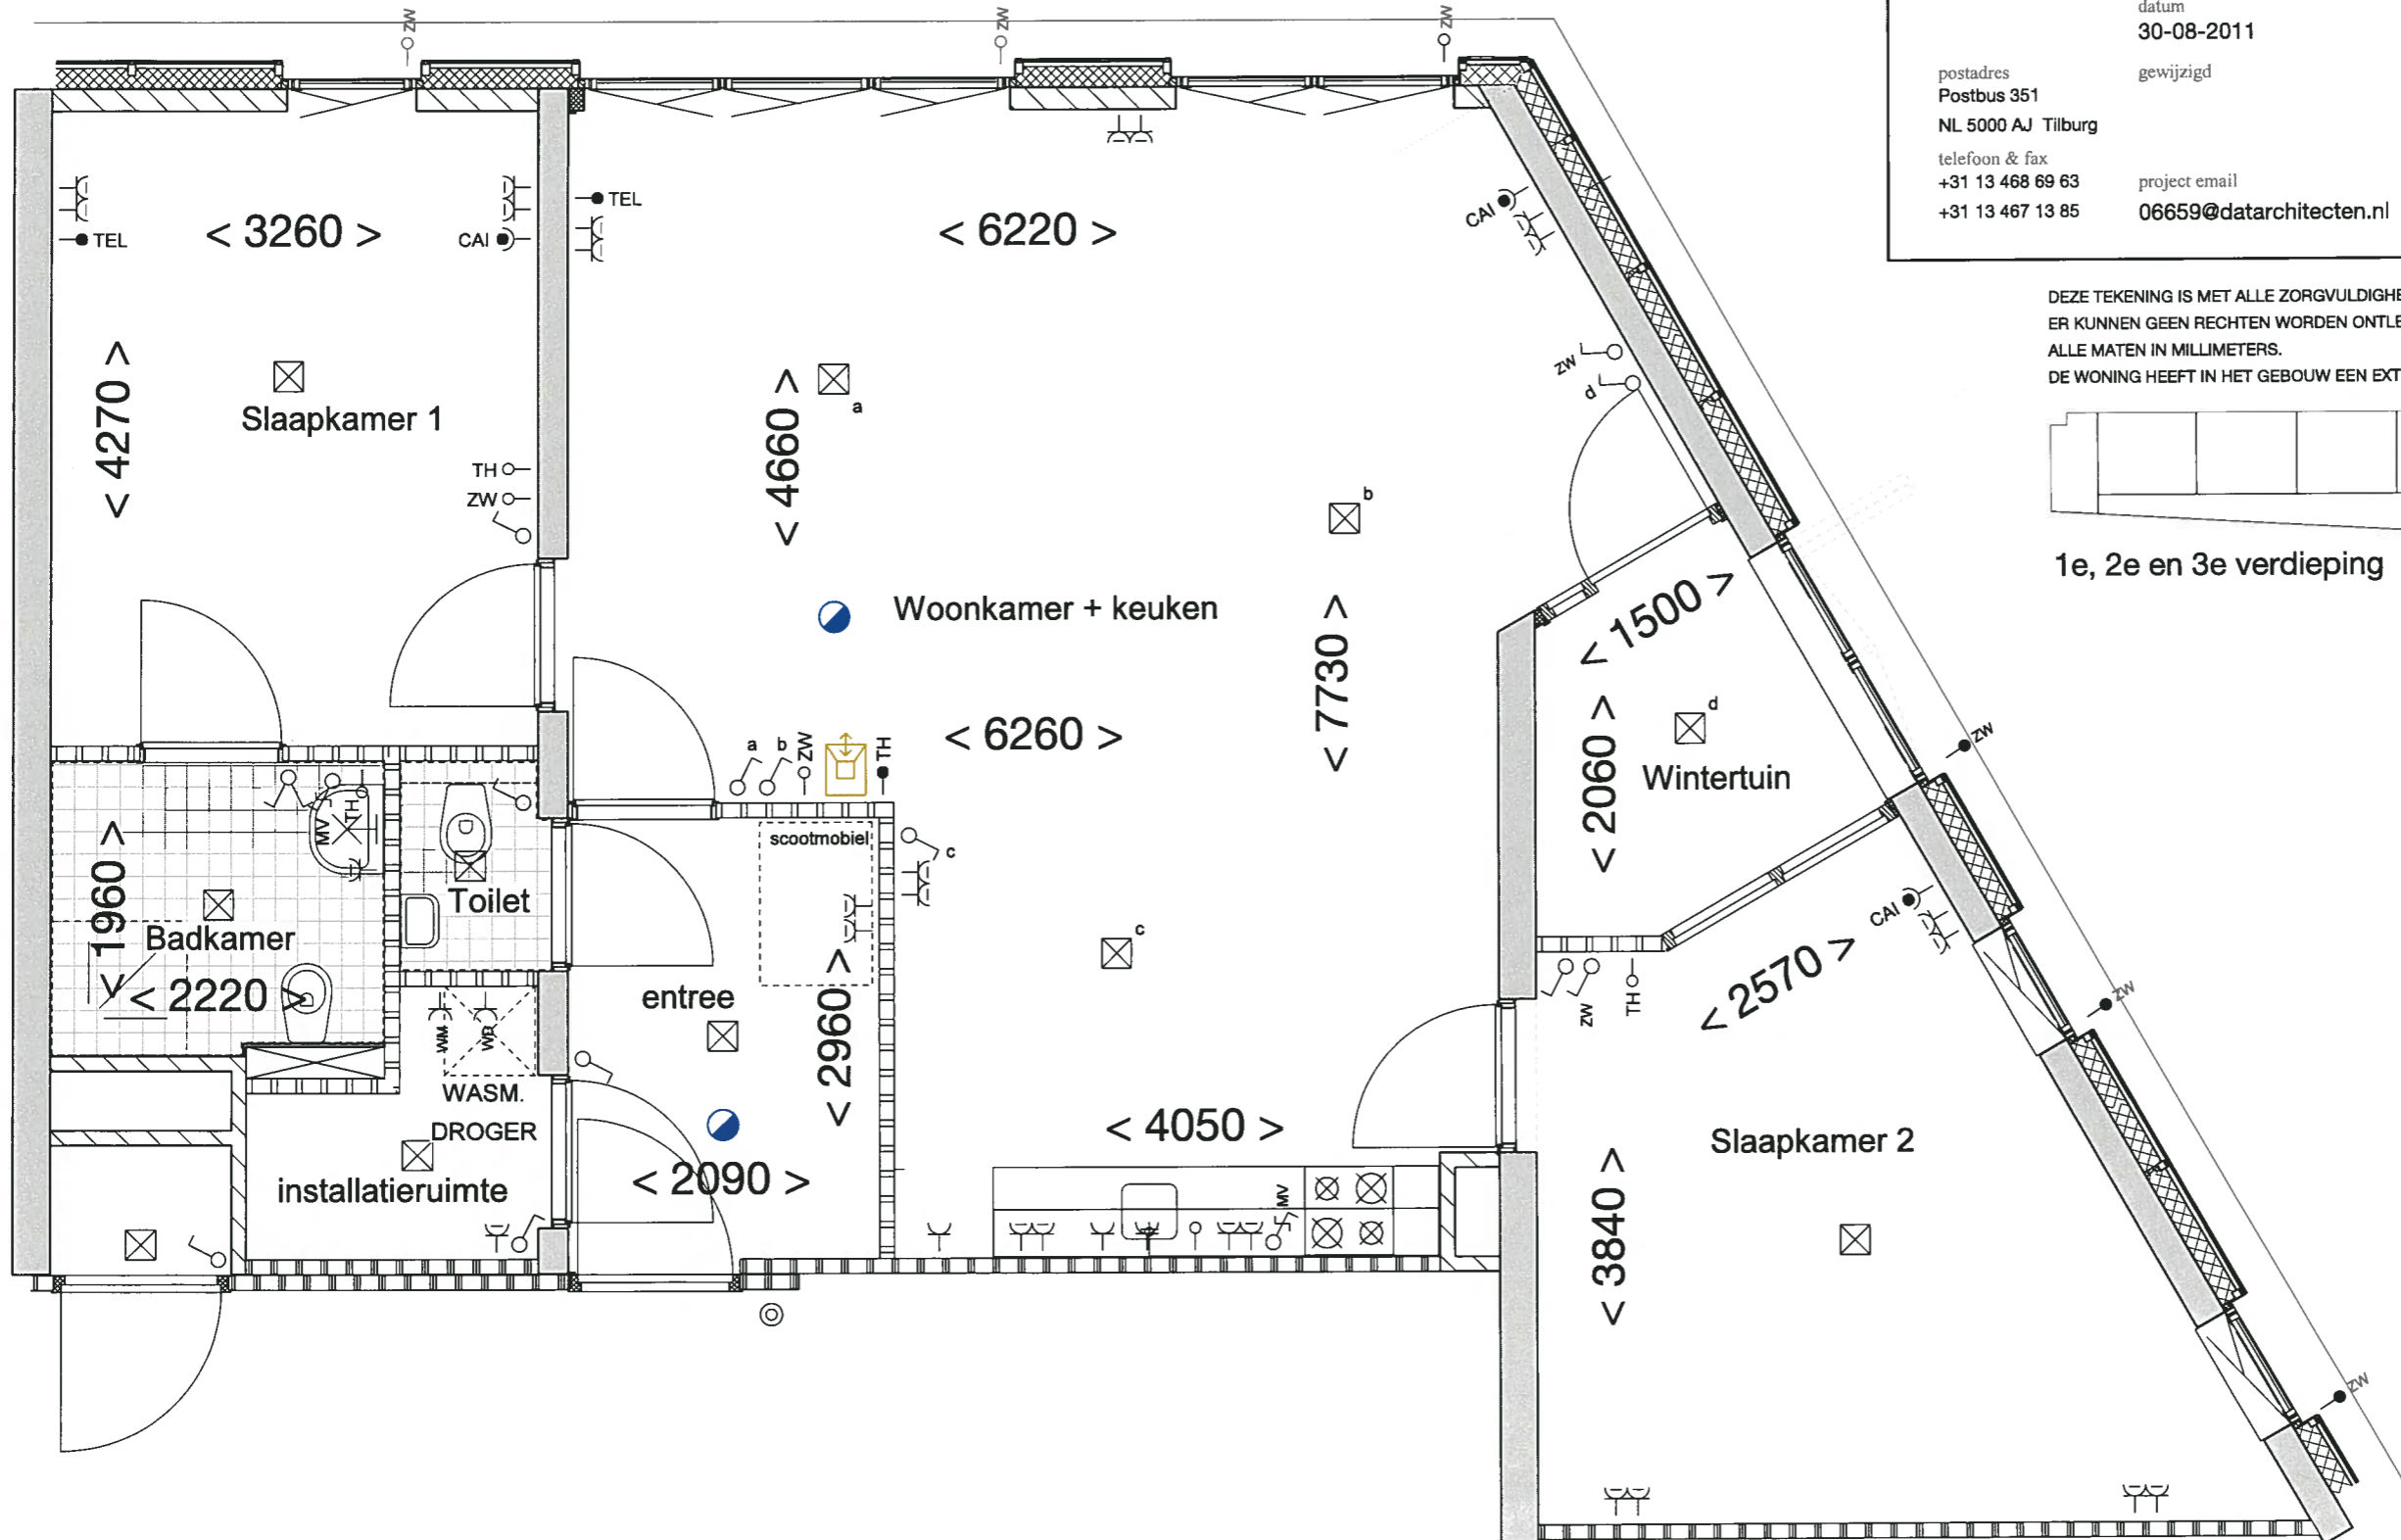

1e, 2e en 3e verdieping

project
Uitbreiding Bijsterhof

opdrachtgever
TBV Wonen

projectnummer
06659

schaal
1 : 50

onderwerp
Woningtype 2

getekend door
Mn

datum
30-08-2011

gewijzigd

postadres
Postbus 351
NL 5000 AJ Tilburg

telefoon & fax
+31 13 468 69 63
+31 13 467 13 85

project email
06659@datarchitecten.nl

dat
de architectenwerkgroep tilburg

VERHUUR

WT-112VH

DEZE TEKENING IS MET ALLE ZORGVULDIGHEID SAMENGESTELD.
ER KUNNEN GEEN RECHTEN WORDEN ONTLEEND AAN DEZE TEKENING.
ALLE MATEN IN MILLIMETERS.
DE WONING HEEFT IN HET GEBOUW EEN EXTRA BERGING