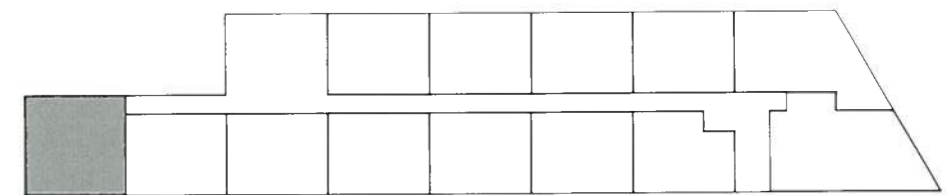

- Wisselschakelaar
- Enkelpolige Schakelaar
- mv standen schakelaar ventilatie
- zw schakelaar zonwering
- Enkele wandcontactdoos
- Enkele wandcontactdoos
- Dubbele wandcontactdoos
- TH Bedrade leiding thermostaat
- CAI Bedrade leiding t.b.v. Centrale antenne
- TEL Bedrade leiding t.b.v. Telefoon
- intercom systeem
- Beldrukker
- Wandlichtpunt
- Lichtpunt
- Rookmelder
- zw zonwering onbedraad
- zw zonwering bedraad