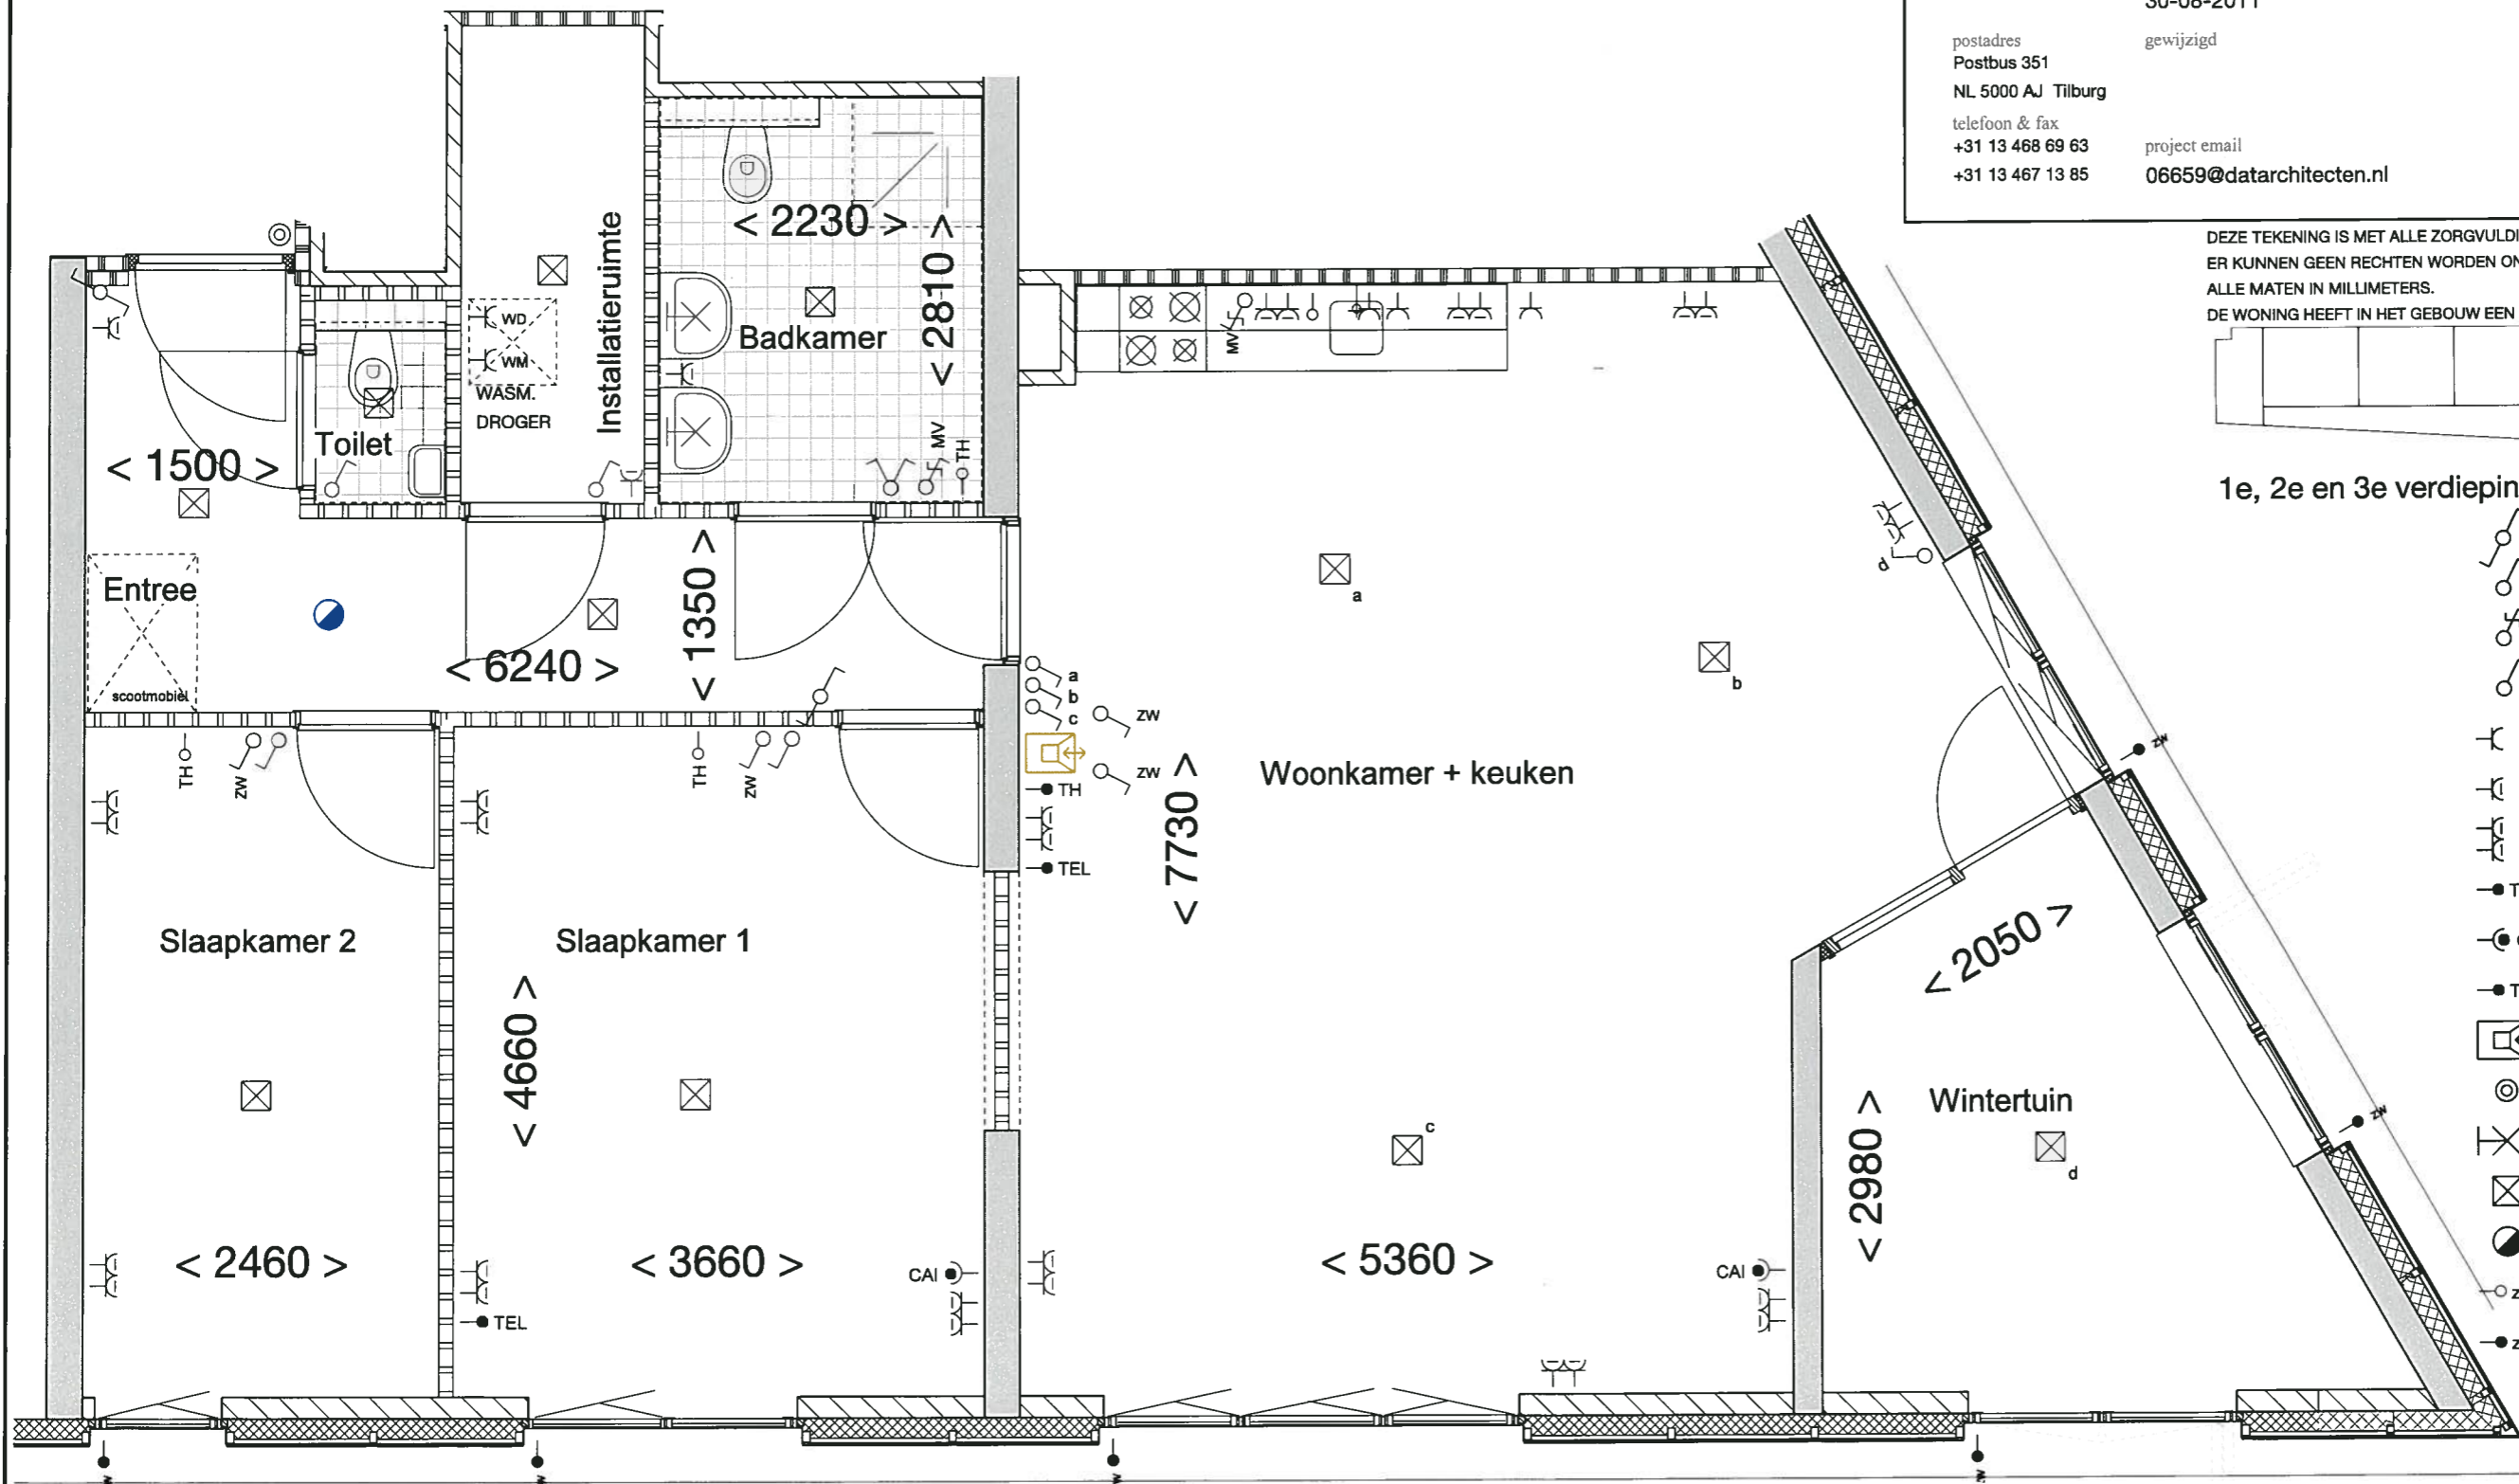

project
Uitbreiding Bijsterhof
opdrachtgever
TBV Wonen
projectnummer
06659

dat
ee architectenwerkgroep tilburg

VERHUUR

schaal
1 : 50
onderwerp
Woningtype 3

getekend door
Mn

datum
30-08-2011

gewijzigd

postadres
Postbus 351
NL 5000 AJ Tilburg

telefoon & fax
+31 13 468 69 63
+31 13 467 13 85

project email
06659@datarchitecten.nl

WT-113VH

DEZE TEKENING IS MET ALLE ZORGVULDIGHEID SAMENGESTELD.
ER KUNNEN GEEN RECHTEN WORDEN ONTLEEND AAN DEZE TEKENING.
ALLE MATEN IN MILLIMETERS.
DE WONING HEEFT IN HET GEBOUW EEN EXTRA BERGING